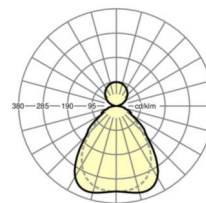

параметры

номер заказа	46202024175
код EAN	4020863378227
номер таможенного тарифа	94051190
Знак прохождения контроля	IP 20, класс защиты I, для рабочих мест за дисплеем 65°<3000, F, Indoor, CE
Степень ударопрочности IK	IK02
Температура окружения	ta 25°C
Гарантийный срок	5 лет
Государственные программы поддержки	BEG - государственные субсидии для энергосберегающих зданий (действительна только для Германии)

электротехника

Балласт	Электронный драйвер (1 штука)
Мощность системы	36W
сетевое напряжение	230V/50Hz
автоматический предохранитель (пусковой ток)	15 штук/B10, 25 штук/B16, 26 штук/C10, 42 штук/C16
класс энергосбережения/Источник света	C

Оптика

Оснастка	LED, цветопередача/оттенок света CRI ≥ 80 / 3000K
Допуск для координаты цветности (MacAdam)	3SDCM
Номинальный световой поток	4568lm
Срок службы LED	50000h L90/B10 (Tq 25°C)
светоотдача светильников	128lm/W
UGR поп./вдоль	16.3 / 15.8

DEEP-LINK

<https://www.regiolux.de/ru/article/46202024175>