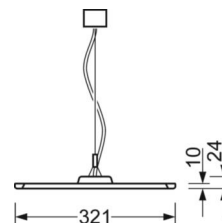

DEEP-LINK

<https://www.regiolux.de/ru/article/46202024175>

Ссылка	LED 4600lm 830
ηLB	100 %
Φ ↓/↑	74 % / 26 %
UGR поп./вдоль дисплей	16.3 / 15.8
	65° < 3000cd/m ²

Механика

цвет корпуса	серебристый/ белый алюминий RAL 9006
размеры (LxWxH/DxH)	1250mm x 321mm x 24mm
вес (нетто)	4.9kg
Вид монтажа	установка отдельных светильников на подвесе, маятниково-подвесные световые полосы

размеры

L	1250 mm	Длина
B	321 mm	Ширина
H	24 mm	Высота
A1	700 mm	Расстояние между точками крепежа при одиночной установке
P min	150 mm	Минимальная длина подвеса
P max	1900 mm	Максимальная длина подвеса