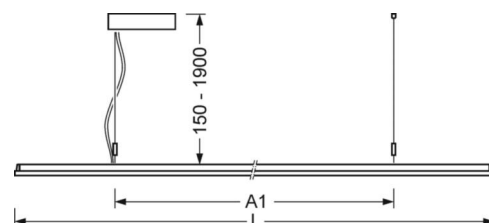

DEEP-LINK

<https://www.regiolux.de/ru/article/46202024175>

Ссылка	LED 4600lm 830
ηLB	100 %
Φ ↓/↑	74 % / 26 %
UGR поп./вдоль дисплей	16.3 / 15.8
	65° < 3000cd/m ²

Механика

цвет корпуса	серебристый/ белый алюминий RAL 9006
размеры (LxWxH/DxH)	1250mm x 321mm x 24mm
вес (нетто)	4.9kg
Вид монтажа	установка отдельных светильников на подвесе, маятниково-подвесные световые полосы

размеры

L	1250 mm	Длина
B	321 mm	Ширина
H	24 mm	Высота
A1	700 mm	Расстояние между точками крепежа при одиночной установке
P min	150 mm	Минимальная длина подвеса
P max	1900 mm	Максимальная длина подвеса